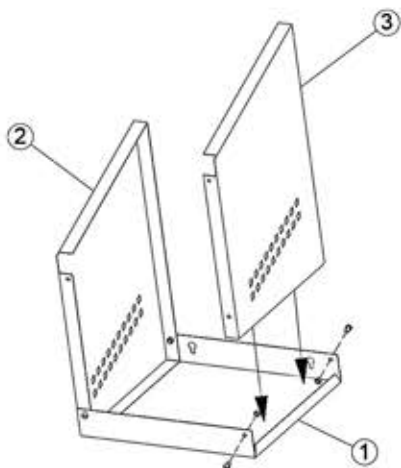

ZNÁŠKOVEJ HNIEZDO PRE SLEPICE SO ZBERNÝM KOŠÍKOM NA VAJCIA GAUN JEDNOMIESTNE

KOMPONENTY:

Obsah balenia:

- | | |
|--------------------------|-----------------------|
| 1. Strecha (1) | 5. Zarážka košíka (1) |
| 2. Pravý bočný panel (1) | 6. Plastový košík (1) |
| 3. Ľavý bočný panel (1) | 7. Veko košíka (1) |
| 4. Prepážka košíka (1) | |

Príslušenstvo:

- Skrutka DIN 84 M5x8 (8)
 Matica DIN 934 M5 (8)
 Podložka so závitom (2)
 Nylonová hmoždinka Ø8 mm. (2)

Potrebné nástroje

- Skrutkovač

POKYNY NA MONTÁŽ A INŠTALÁCIU:

Obr. 1

Pripevnite bočné panely k streche a priskrutkujte podľa obrázku 1.

Obr. 2

Namontujte prepážku a zarážku košíka, ako je znázornené na obr. 2, a upevnite skrutky.

Obr. 3

Využite hniezdo ako šablónu na vyznačenie otvorov na uchytenie hniezda na stenu.

Obr. 4

Zaveste hniezdo na stenu a umiestnite doň košík.