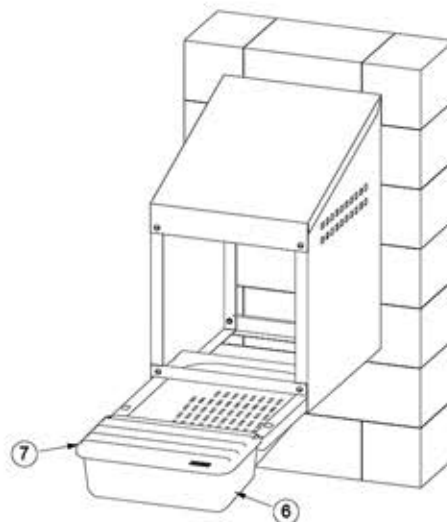

ZNÁŠKOVEJ HNIEZDO PRE SLEPICE SO ZBERNÝM KOŠÍKOM NA VAJCIA GAUN JEDNOMIESTNE

KOMPONENTY:

Obsah balenia:

- | | |
|--------------------------|-----------------------|
| 1. Strecha (1) | 5. Zarážka košíka (1) |
| 2. Pravý bočný panel (1) | 6. Plastový košík (1) |
| 3. Ľavý bočný panel (1) | 7. Veko košíka (1) |
| 4. Prepážka košíka (1) | |

Príslušenstvo:

- Skrutka DIN 84 M5x8 (8)
 Matica DIN 934 M5 (8)
 Podložka so závitom (2)
 Nylonová hmoždinka Ø8 mm. (2)

Potrebné nástroje

- Skrutkovač

POKYNY NA MONTÁŽ A INŠTALÁCIU:

Obr. 1

Pripevnite bočné panely k streche a priskrutkujte podľa obrázku 1.

Obr. 2

Namontujte prepážku a zarážku košíka, ako je znázornené na obr. 2, a upevnite skrutky.

Obr. 3

Využite hniezdo ako šablónu na vyznačenie otvorov na uchytenie hniezda na stenu.

Obr. 4

Zaveste hniezdo na stenu a umiestnite doň košík.