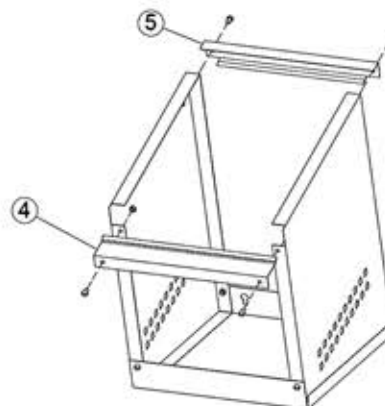

ZNÁŠKOVEJ HNIEZDO PRE SLEPICE SO ZBERNÝM KOŠÍKOM NA VAJCIA GAUN JEDNOMIESTNE

KOMPONENTY:

Obsah balenia:

- | | |
|--------------------------|-----------------------|
| 1. Strecha (1) | 5. Zarážka košíka (1) |
| 2. Pravý bočný panel (1) | 6. Plastový košík (1) |
| 3. Ľavý bočný panel (1) | 7. Veko košíka (1) |
| 4. Prepážka košíka (1) | |

Príslušenstvo:

- Skrutka DIN 84 M5x8 (8)
 Matica DIN 934 M5 (8)
 Podložka so závitom (2)
 Nylonová hmoždinka Ø8 mm. (2)

Potrebné nástroje

- Skrutkovač

POKYNY NA MONTÁŽ A INŠTALÁCIU:

Obr. 1

Pripevnite bočné panely k streche a priskrutkujte podľa obrázku 1.

Obr. 2

Namontujte prepážku a zarážku košíka, ako je znázornené na obr. 2, a upevnite skrutky.

Obr. 3

Využite hniezdo ako šablónu na vyznačenie otvorov na uchytenie hniezda na stenu.

Obr. 4

Zaveste hniezdo na stenu a umiestnite doň košík.