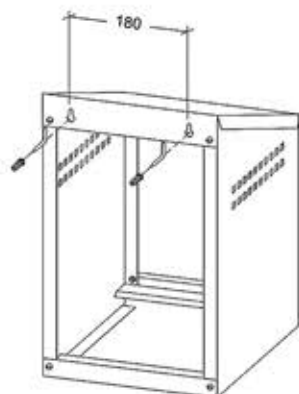

ZNÁŠKOVEJ HNIEZDO PRE SLEPICE SO ZBERNÝM KOŠÍKOM NA VAJCIA GAUN JEDNOMIESTNE

KOMPONENTY:

Obsah balenia:

- | | |
|--------------------------|-----------------------|
| 1. Strecha (1) | 5. Zarážka košíka (1) |
| 2. Pravý bočný panel (1) | 6. Plastový košík (1) |
| 3. Ľavý bočný panel (1) | 7. Veko košíka (1) |
| 4. Prepážka košíka (1) | |

Príslušenstvo:

- Skrutka DIN 84 M5x8 (8)
 Matica DIN 934 M5 (8)
 Podložka so závitom (2)
 Nylonová hmoždinka Ø8 mm. (2)

Potrebné nástroje

- Skrutkovač

POKYNY NA MONTÁŽ A INŠTALÁCIU:

Obr. 1

Pripevnite bočné panely k streche a priskrutkujte podľa obrázku 1.

Obr. 2

Namontujte prepážku a zarážku košíka, ako je znázornené na obr. 2, a upevnite skrutky.

Obr. 3

Využite hniezdo ako šablónu na vyznačenie otvorov na uchytenie hniezda na stenu.

Obr. 4

Zaveste hniezdo na stenu a umiestnite doň košík.